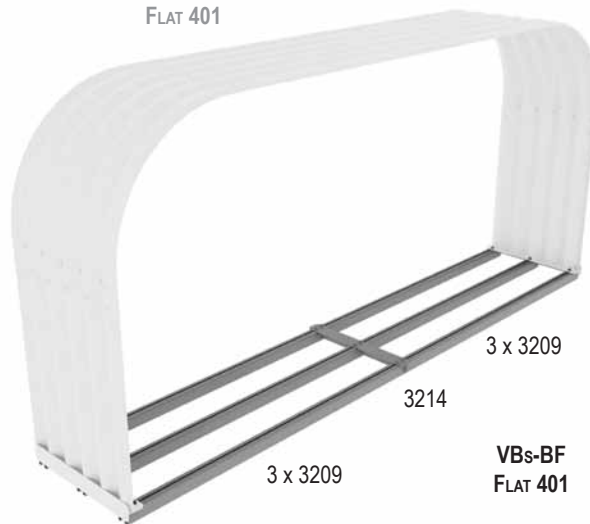

NO Montasjeveiledning

HU Szerelési útmutató

UK Інструкція по монтажу

Item No.	Part	Size mm	Quantity 401	
			High	Flat
1001		M6 x 12	12x	18x
1002		M6	12x	18x
3209		1041	-	6x

Item No.	Part	Size mm	Quantity 401	
			High	Flat
3210		980	3x	-
3214		400	-	1x

VM0031sb-F
HIGH 401

3 x 3210
VBs-BF
HIGH 401

VM0031sb-F
FLAT 401

3 x 3209
3214
3 x 3209
VBs-BF
FLAT 401

E.P.H. Schmidt & Co. GmbH

Hoefkerstrasse 30

44149 Dortmund

Postfach 170163