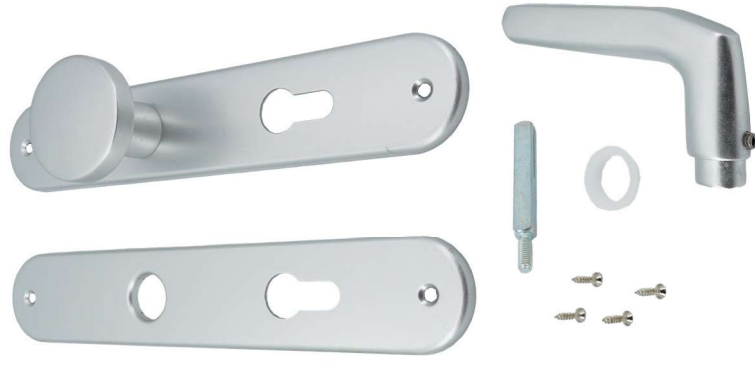

# Wohnungstür- beschlag

Profilzylinder

## PRODUKTEIGENSCHAFTEN

- Zimmertürbeschlag, Farbe F1
- Ausführung Wechsel
- Sichtbare Verschraubung
- Schilder abgerundet
- Entfernung 72mm
- Schildstärke 7mm
- 8mm Vierkant
- Türstärke: bis 40mm

EAN: 4012529482850