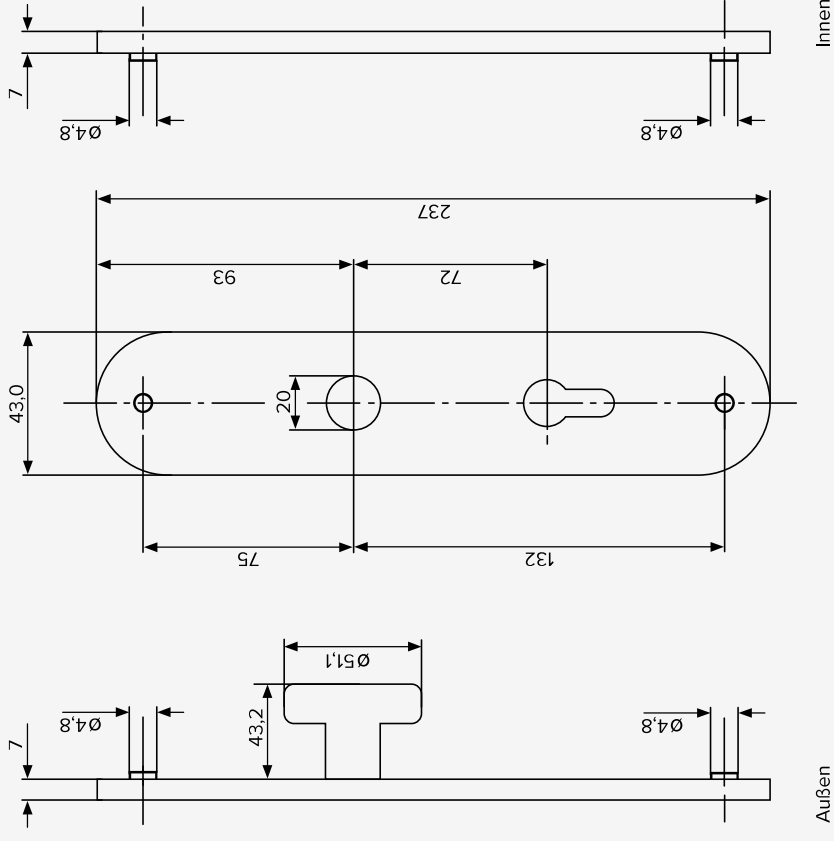

# Wohnungstür- beschlag

Profilzylinder

## PRODUKTEIGENSCHAFTEN

- Zimmertürbeschlag, Farbe F1
- Ausführung Wechsel
- Sichtbare Verschraubung
- Schilder abgerundet
- Entfernung 72mm
- Schildstärke 7mm
- 8mm Vierkant
- Türstärke: bis 40mm

EAN: 4012529482850

## TECHNISCHE SKIZZEN