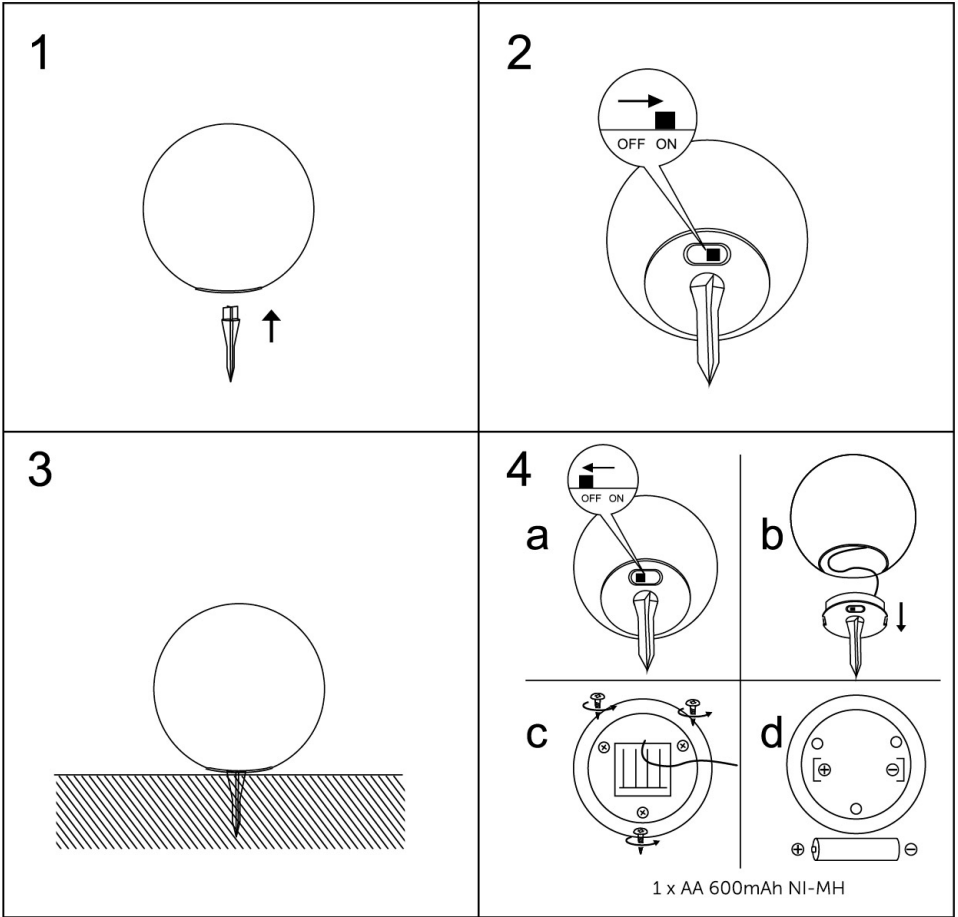

# 142\*210mm

Item no. 613-401174  
Made in P.R.C.  
Manufacturer:  
EXPO-Börse GmbH  
Industriestr. 12  
D-49577 Anikum  
www.expo-boerse.de