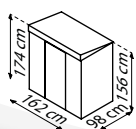

## TECHNISCHE DATEN

- Art:** Pultdach
- 
- Größen:** 2
- 
- Farben:** Anthrazit matt

## MODELLÜBERSICHT

Modell	Grundfläche	Türmaß:	Außenmaß
64	1,59 m <sup>2</sup>	ca. B 64 x H 154 cm	B 174 x T 110 x H 174 cm
84	2,00 m <sup>2</sup>	ca. B 82 x H 154 cm	B 217 x T 110 x H 174 cm

LEIPZIG II 64 LEIPZIG II 84