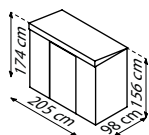

## TECHNISCHE DATEN

- Art:** Pultdach
- 
- Größen:** 2
- 
- Farben:** Anthrazit matt

## MODELLÜBERSICHT

Modell	Grundfläche	Türmaß:	Außenmaß
64	1,59 m <sup>2</sup>	ca. B 64 x H 154 cm	B 174 x T 110 x H 174 cm
84	2,00 m <sup>2</sup>	ca. B 82 x H 154 cm	B 217 x T 110 x H 174 cm

LEIPZIG II 64 LEIPZIG II 84