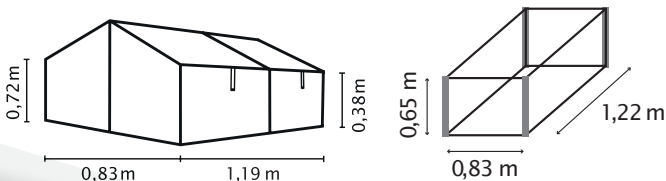

PARIS

15 JAHRE
GARANTIE
AUF ZINCALUMINE®
GEGEN DURCHROSTUNG

A|B

S|G

HKP 4

ESG

KURZ & KNAPP

- ✓ Hochfrühbeet mit Unterbau aus hochwertigem Zincalume®
- ✓ Zuverlässiger Schutz vor Schädlingen und bei Temperatureinbrüchen sowie vor Regen, Hagel und Schnee
- ✓ Der Unterbau hat eine Höhe von 65 cm und das Frühbeet wartet mit 72 cm Höhe auf
- ✓ Unterbau aus dem extrem widerstandsfähigen Zincalume®
- ✓ Die Frühbeet-Profile sowie die Eckprofile des Unterbaus sind aus eloxiertem oder pulverbeschichtetem Aluminium
- ✓ 4 aufstellbare, seitlich verschiebbare Dachfenster
- ✓ Verglasung mit Sicherheitsglas, kristallklar (ESG) oder ca. 4 mm starken Hohlkammerplatten (HKP)

FRÜHBEET

UNTERBAU

TECHNISCHE DATEN

FRÜHBEET

Produkt:	Frühbeet
Farbe:	Alu eloxiert (a); Schwarz pulverbeschichtet (b)
Verglasung:	HKP ca. 4 mm oder Sicherheitsglas, kristallklar (ESG)
Außenmaße:	B 119 x T 83 x H 72 cm
Dachfenster:	4

UNTERBAU

Produkt:	Unterbau für Frühbeet
Material Rahmen:	Zincalume®
Farbe:	Alu/Blank (a); Schwarz/Granit (b)
Außenmaße:	B 122 x T 83 x H 65 cm