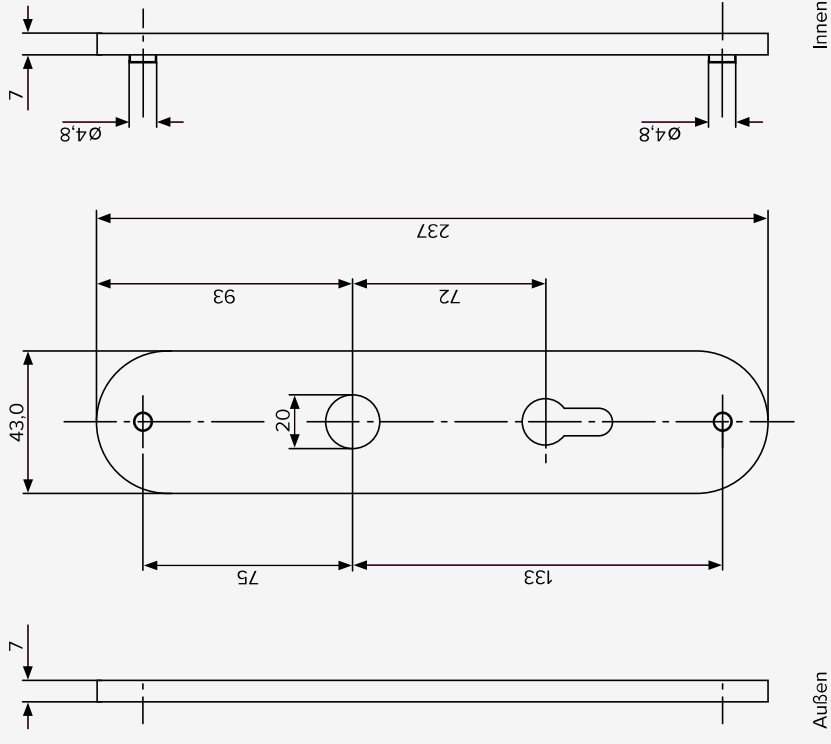

Zimmertür- beschlag

Profilzylinder

PRODUKTEIGENSCHAFTEN

- Zimmertürbeschlag, Farbe F1
- Ausführung Drücker-Drücker
- Sichtbare Verschraubung
- Schilder abgerundet
- Entfernung 72mm
- Schildstärke 7mm
- 8mm Vierkant
- Türstärke: bis 40mm

EAN: 4012529482843

TECHNISCHE SKIZZEN

DRÜCKER