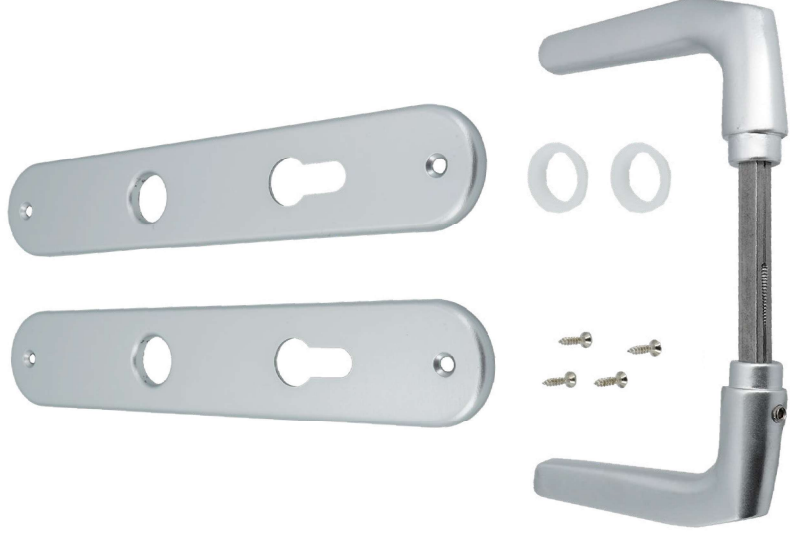

Zimmertür- beschlag

Profilzylinder

PRODUKTEIGENSCHAFTEN

- Zimmertürbeschlag, Farbe F1
- Ausführung Drücker-Drücker
- Sichtbare Verschraubung
- Schilder abgerundet
- Entfernung 72mm
- Schildstärke 7mm
- 8mm Vierkant
- Türstärke: bis 40mm