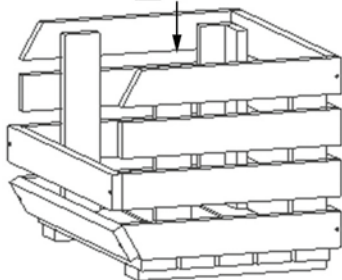

Obsthorde / Fruit Storage Rack

Art.-Nr. / Item no. 90055

Aufbauanleitung / Assembly instruction

Max. Traglast / max. load capacity 45 kg

1

2

3

4

	x3
	x3
	x3
	x2
	x1
	x6
A 	x36
	x4

Hergestellt für / Produced for:

 Haushalt International · Im- & Export GmbH
Gerhard-Stalling-Str. 9 · 11 · 26135 Oldenburg