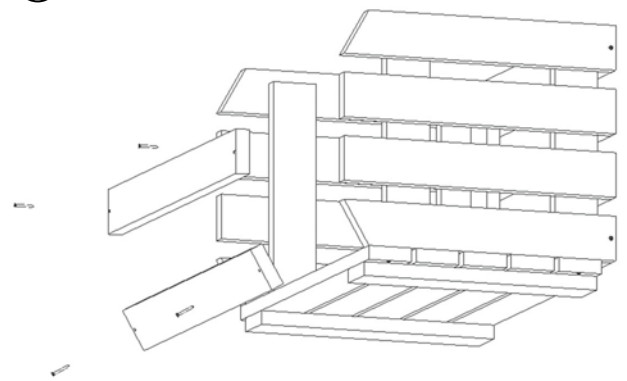

Obsthorde / Fruit Storage Rack

Art.-Nr. / Item no. 90055

Aufbauanleitung / Assembly instruction

Max. Traglast / max. load capacity 45 kg

1

2

3

4