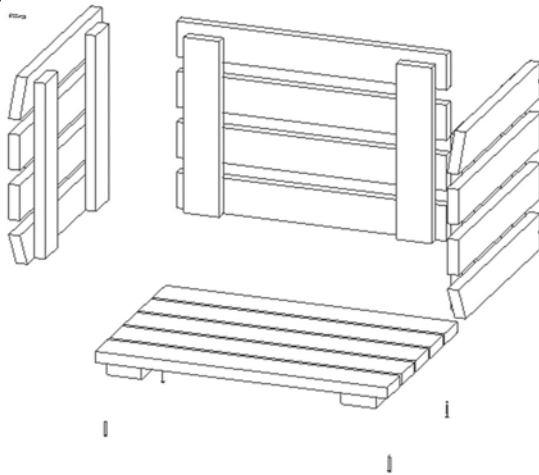

Obsthorde / Fruit Storage Rack

Art.-Nr. / Item no. 90055

Aufbauanleitung / Assembly instruction

Max. Traglast / max. load capacity 45 kg

1

2

3

4