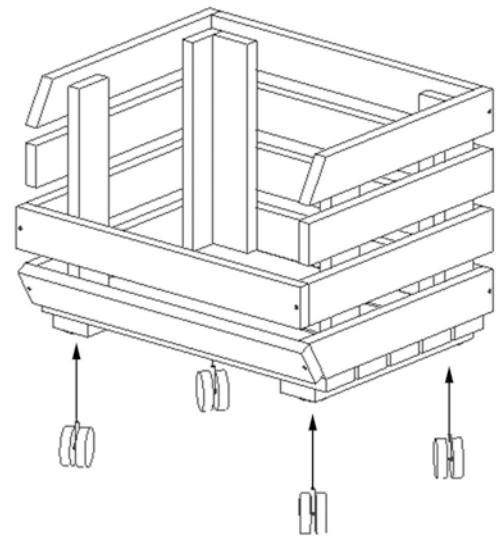

Obsthorde / Fruit Storage Rack

Art.-Nr. / Item no. 90055

Aufbauanleitung / Assembly instruction

Max. Traglast / max. load capacity 45 kg

1

2

3

4