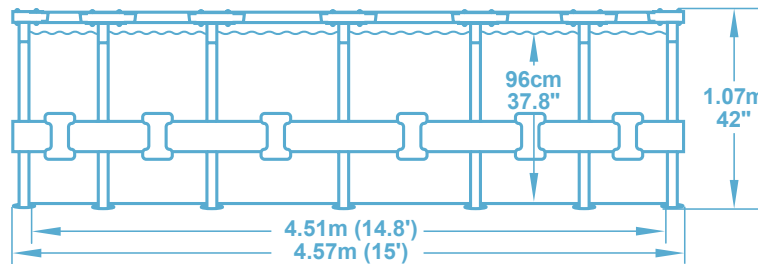

FEATURES • Caractéristiques • Características • Eigenschaften • Kenmerken • Caratteristiche

20'
 SETUP TIME
 Temps de montage
 Tiempo de montaje
 Montagezeit
 Montagetijd
 Tempo di montaggio

PVC/TRITECH™

INNER MOSAIC PRINT
 Motif intérieur mosaïque
 Estampado interno de mosaico
 Innenverkleidung: mosaikoptik
 Mozaiek Print
 Stampa interna mosaico

Ø 32mm
 Ø 1.25"

INCLUDES • Inclus • Incluye • Inhalt • Bevat • Include