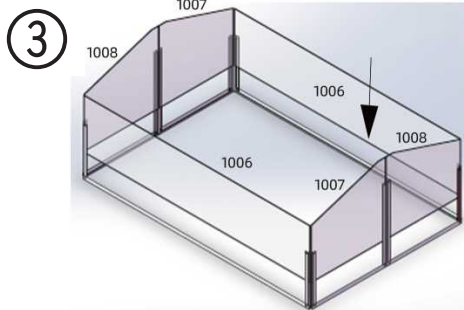

Bitte lesen Sie die Gebrauchsanleitung vor der Montage des Produkts.

Überprüfen Sie anhand der Teileliste, ob alle Teile vorhanden sind.

Tragen Sie bei der Montage eine geeignete Schutzbrille oder andere Schutzausrüstung.

Technische Daten

Maße: L120 x W80 w H67,7cm

Montage