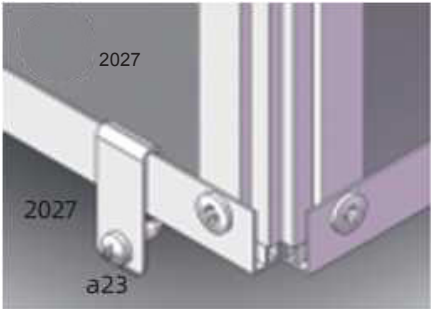

## Montage

8

9

# Teilleiste

Teilenummer	Länge (mm)	Zeichnung	#	Teilenummer	Länge (mm)	Zeichnung	#
1006	369*1173		2	2023	595		4
1007	385*665/375		4	2024	482		4
1008	490.5*568.5		4	2012	107		4
2014	642		2	2027	36		4
2015	361		4	A1			40
2016	1175.3		2	A2			40
2017	387.65		4	A3			4
2018	1195		1	D1			40
2019	1175.3		2	D2			8
2020	488		2	2028			2
2021	488		2	2029			2
2022	595		4				