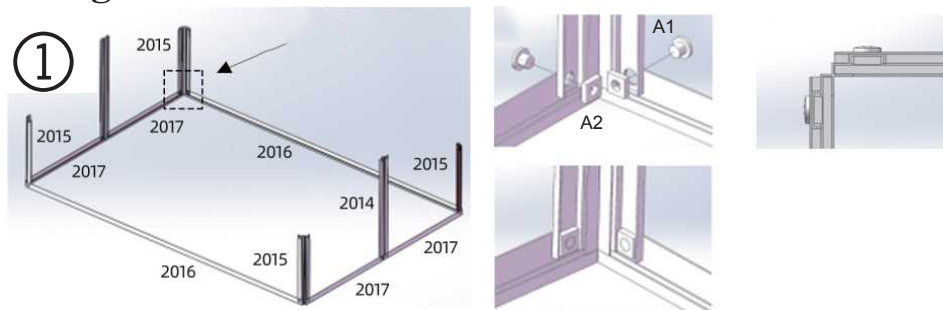

Bitte lesen Sie die Gebrauchsanleitung vor der Montage des Produkts.

Überprüfen Sie anhand der Teileliste, ob alle Teile vorhanden sind.

Tragen Sie bei der Montage eine geeignete Schutzbrille oder andere Schutzausrüstung.

Technische Daten

Maße: L120 x W80 w H67,7cm

Montage