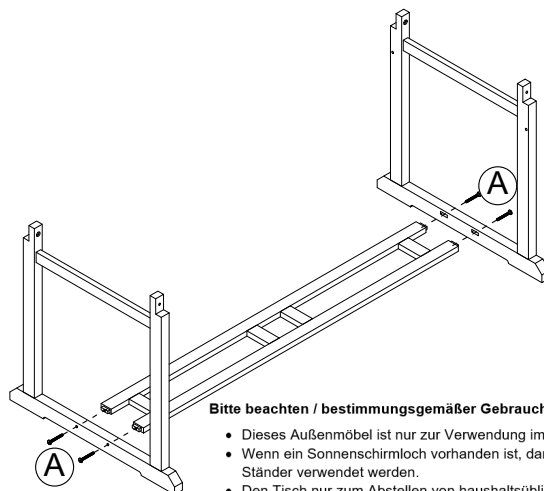

## MONTAGEANLEITUNG: Bitte unbedingt beachten und für späteren Gebrauch gut aufbewahren! Art.-Nr. 98350, Ausziehtisch Holz

1

2

### Bitte beachten / bestimmungsgemäßer Gebrauch

- Dieses Außenmöbel ist nur zur Verwendung im privaten Wohnbereich vorgesehen.
- Wenn ein Sonnenschirmloch vorhanden ist, darf ein Schirm nur in Verbindung mit geeignetem Ständer verwendet werden.
- Den Tisch nur zum Abstellen von haushaltsüblichen Mengen an Geschirr, Speisen und Getränken verwenden. Er ist nicht als Leiterrersatz, Unterstellbock oder Turngerät für Kinder geeignet.
- Beim Öffnen und Schließen nicht in den Auszugsmechanismus fassen. Verletzungsgefahr!
- Alle Schrauben zuerst nur lose eindrehen und erst fest anziehen, wenn alle Schrauben in der richtigen Position sind.
- Zur Reinigung der Oberfläche ein feuchtes Tuch verwenden.

No.		
A	 M7x70x15	4
B	 M6x50x13	8
C	 M8x50x15	4
D	 M4	2

3

4