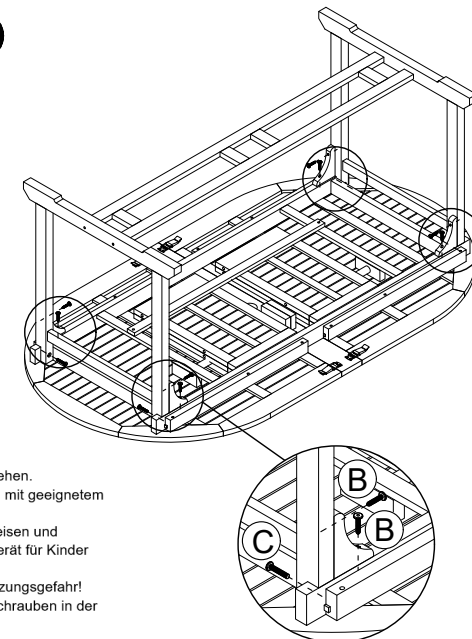

## MONTAGEANLEITUNG: Bitte unbedingt beachten und für späteren Gebrauch gut aufbewahren! Art.-Nr. 98350, Ausziehtisch Holz

1

2

### Bitte beachten / bestimmungsgemäßer Gebrauch

- Dieses Außenmöbel ist nur zur Verwendung im privaten Wohnbereich vorgesehen.
- Wenn ein Sonnenschirmloch vorhanden ist, darf ein Schirm nur in Verbindung mit geeignetem Ständer verwendet werden.
- Den Tisch nur zum Abstellen von haushaltsüblichen Mengen an Geschirr, Speisen und Getränken verwenden. Er ist nicht als Leiterrersatz, Unterstellbock oder Turngerät für Kinder geeignet.
- Beim Öffnen und Schließen nicht in den Auszugsmechanismus fassen. Verletzungsgefahr!
- Alle Schrauben zuerst nur lose eindrehen und erst fest anziehen, wenn alle Schrauben in der richtigen Position sind.
- Zur Reinigung der Oberfläche ein feuchtes Tuch verwenden.

No.		
A	 M7x70x15	4
B	 M6x50x13	8
C	 M8x50x15	4
D	 M4	2

3

4