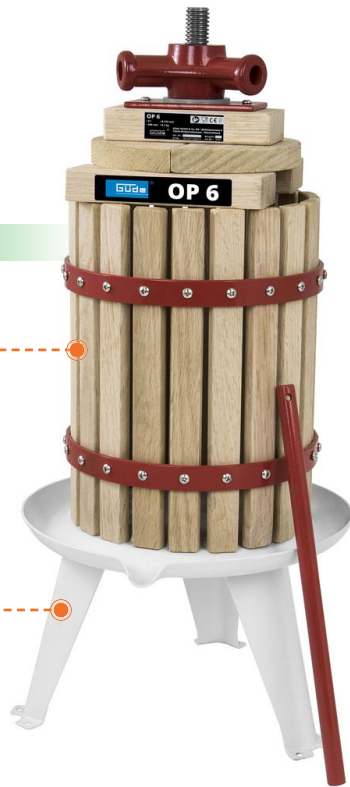

6 Liter Presskorb

unbehandeltes Holz

Lebensmittelechte Farbe

inklusive Presstuch

Obstpresse OP 6

Art.-Nr.: 30001

GTIN-Code: 4015671300010

Mit mechanischem Antrieb durch robuste Stahlspindel. Geeignet zum Verarbeiten von Äpfel, Birnen usw.

Ausstattung:

- unbehandeltes Holz
- Presstuch aus strapazierfähigem Polyester
- 6 Liter Presskorbinhalt
- Becken mit lebensmittelechter Farbe lackiert

Lieferumfang

- Auffangbecken mit Standfüßen
- Presstuch
- Presskorb 6 L
- Pressteller 2tlg.
- 2 Querhölzer
- Andruckplatte
- Spindelmutter
- Kurbelstange

Optionales Zubehör:

- #30002 Presstuch zu BP / OP 6

**GARTEN
TECHNIK**

Technische Daten

Ø-Korb	175 mm
Ø-Auffangbecken	275 mm
Inhalt Presskorb	6 l
Maße LxBxH	275 x 275 x 560 mm

35 Stk.

Nicht vorhanden

L 295 x B 275 x H 390 mm (VE 1)