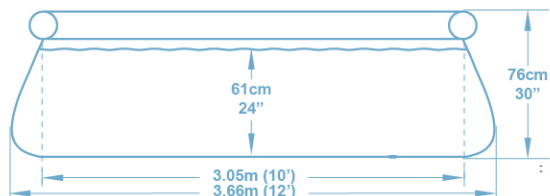

ABOVE GROUND POOLS

Bestway

ITEM · ARTICLE · ARTÍCULO · ARTIKEL · ARTIKEL · PRODOTTO · ARTYKUL

57274

↔ 366 x 76cm - 12' x 30"

FAST SET™

14,74kg - 30,80lb

80%