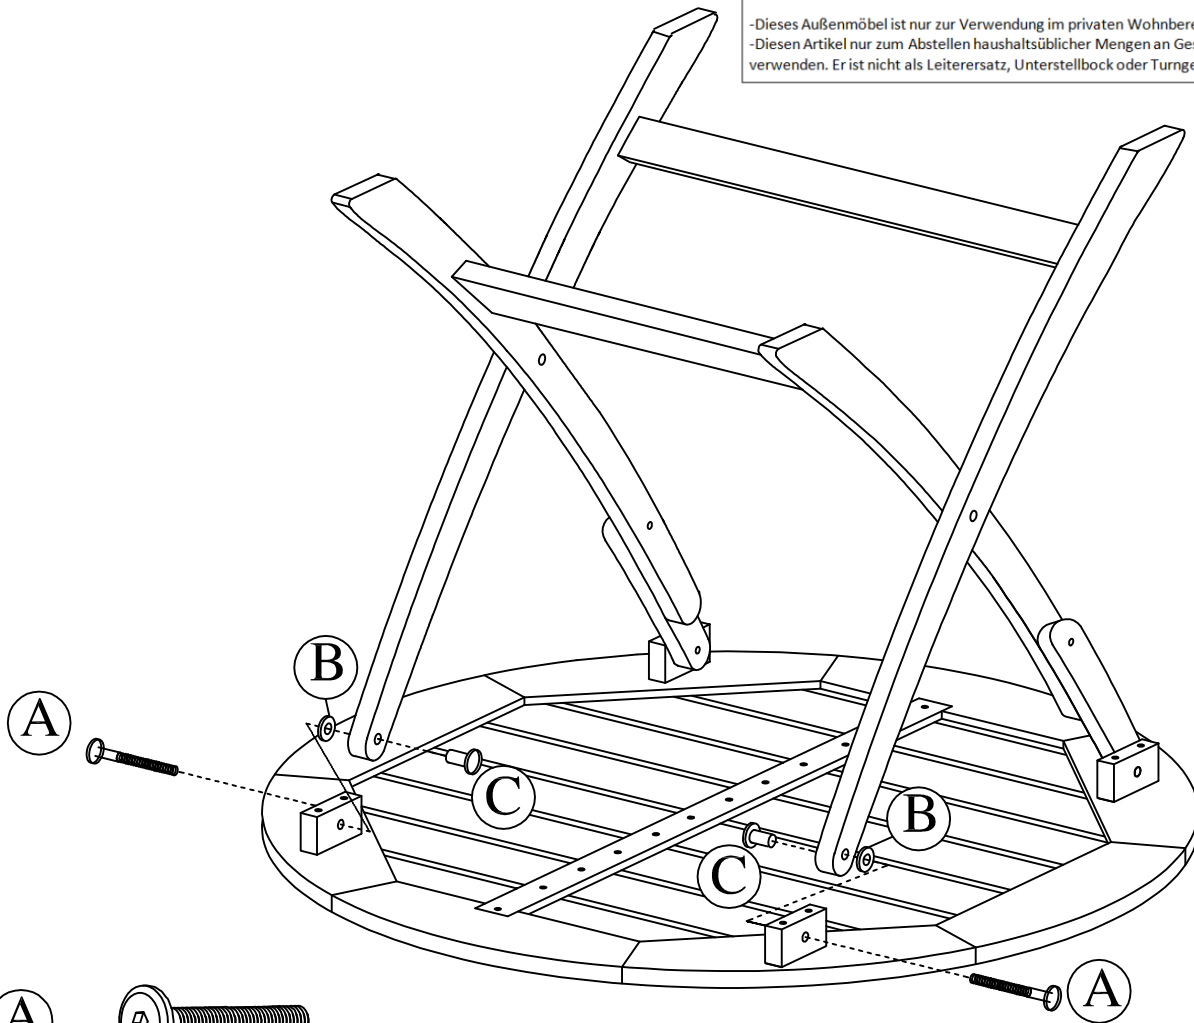

# MONTAGEANLEITUNG:

Bitte unbedingt beachten und für späteren Gebrauch gut aufbewahren Art. 98402, Beistellklapptisch 48cm rund

## Wichtige Hinweise

-Dieses Außenmöbel ist nur zur Verwendung im privaten Wohnbereich vorgesehen.  
-Diesen Artikel nur zum Abstellen haushaltsüblicher Mengen an Geschirr, Speisen und Getränken verwenden. Er ist nicht als Leiterrersatz, Unterstellbock oder Turngerät für Kinder geeignet.

(A)   
M6x35, 2x

(B)  2x

(C)   
M6x13, 2x

 2x