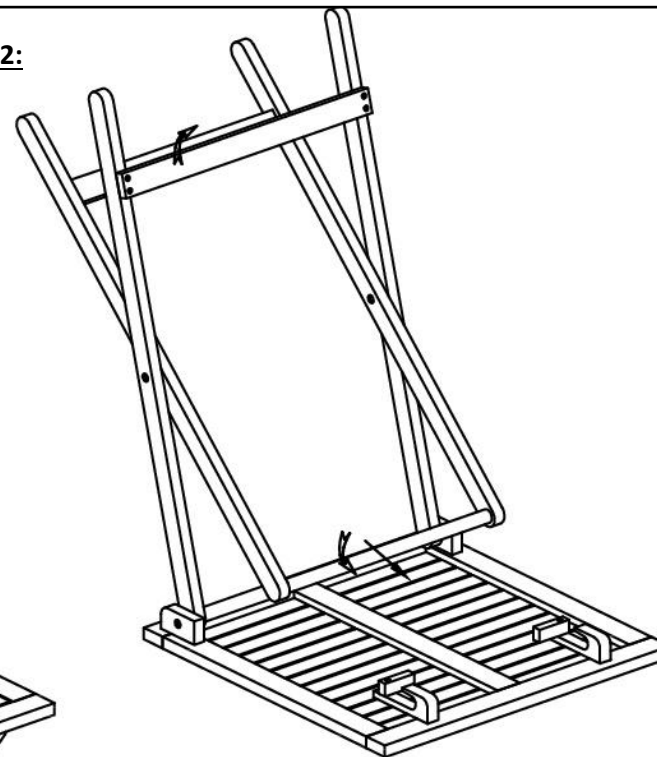

MONTAGEANLEITUNG: Bitte unbedingt beachten und für späteren Gebrauch gut aufbewahren!
Art. 88504, Klappptisch 60x60cm

Schritt 1:

Schritt 2:

Schritt 3:

Schritt 4:

Wichtiger Hinweis:

- Dieser Tisch ist nur zur Verwendung im privaten Wohnbereich vorgesehen.
- Den Tisch nur zum Abstellen haushaltsüblicher Mengen an Geschirr, Speisen und Getränken verwenden.
- Er ist nicht als Leiterrersatz, Sitzgelegenheit, Unterstellbock, Schirmständer oder Turngerät für Kinder geeignet.
- Zum Reinigen ein feuchtes Tuch verwenden.